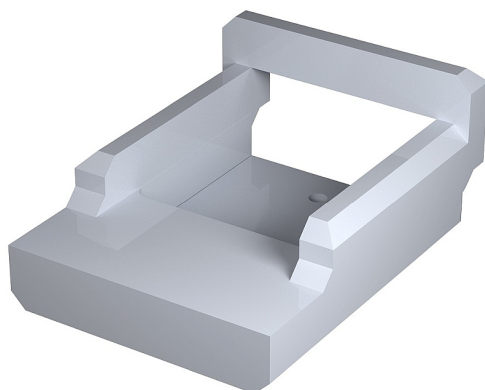

### Technische gegevens

Merk : Spanesi  
Levering : Adopter  
Toepassing : 106 bench

Met deze adopter is het mogelijk om een trekunit van de Minibench te monteren op de grote richtbanken type 106. Er kan dan met twee trekunits op 1 richtbank getrokken worden.